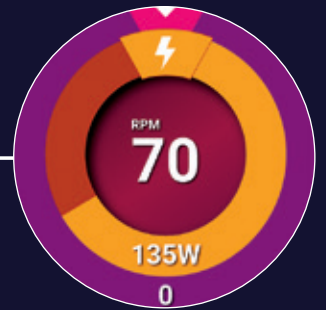

Träningsdata är populärt. Men den kan också vara mycket personlig och privat. Så, oavsett om du vill dela din träningsdata, eller hålla den för dig själv: du bestämmer vad som händer med din data.

TRÄNA SMART MED VÅR APP

BODY BIKE® INDOOR CYCLING APPEN

Den här appen är utvecklad för BODY BIKE SMART®+. Den visar din träningsdata på din smartphone medan du tränar och sparar datan i appens tränings-historik. Vi samlar inte in din data och har heller inte tillgång till den. Den är helt och hållet din. Du kan välja att ladda upp din data på Google Fit och dela den på sociala medier. Du har full kontroll.