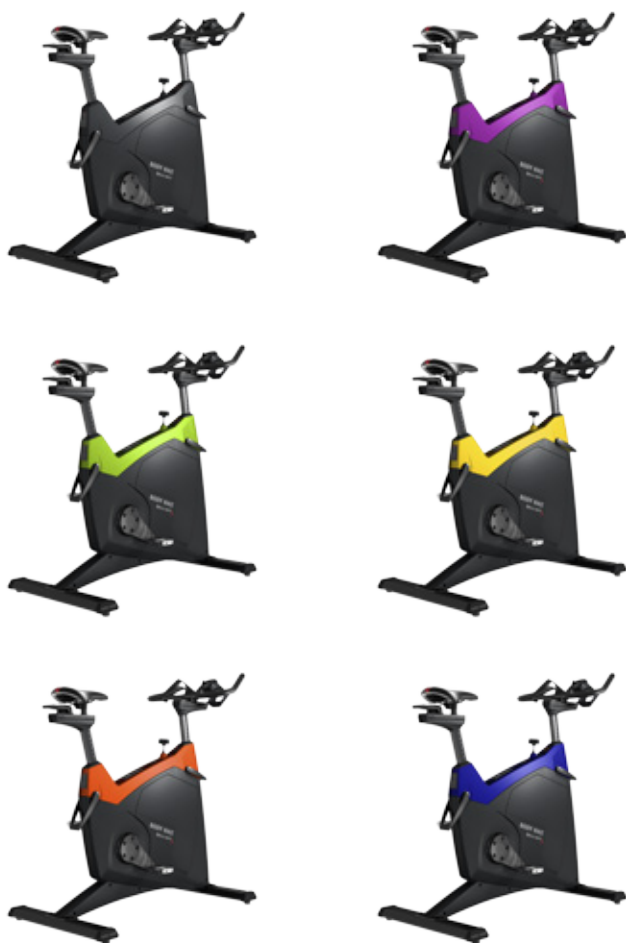

Säker och smart hållare för din telefon på styret.

* Se body-bike.com för en lista med testad mjukvara kompatibel med cykeln.

EN MÄNGD MED FÄRGER

Motivera och inspirera dina medlemmar med ditt val av färg. BODY BIKE SMART® och BODY BIKE SMART®+ finns i 10 olika färger för att passa in i varje träningslokal.