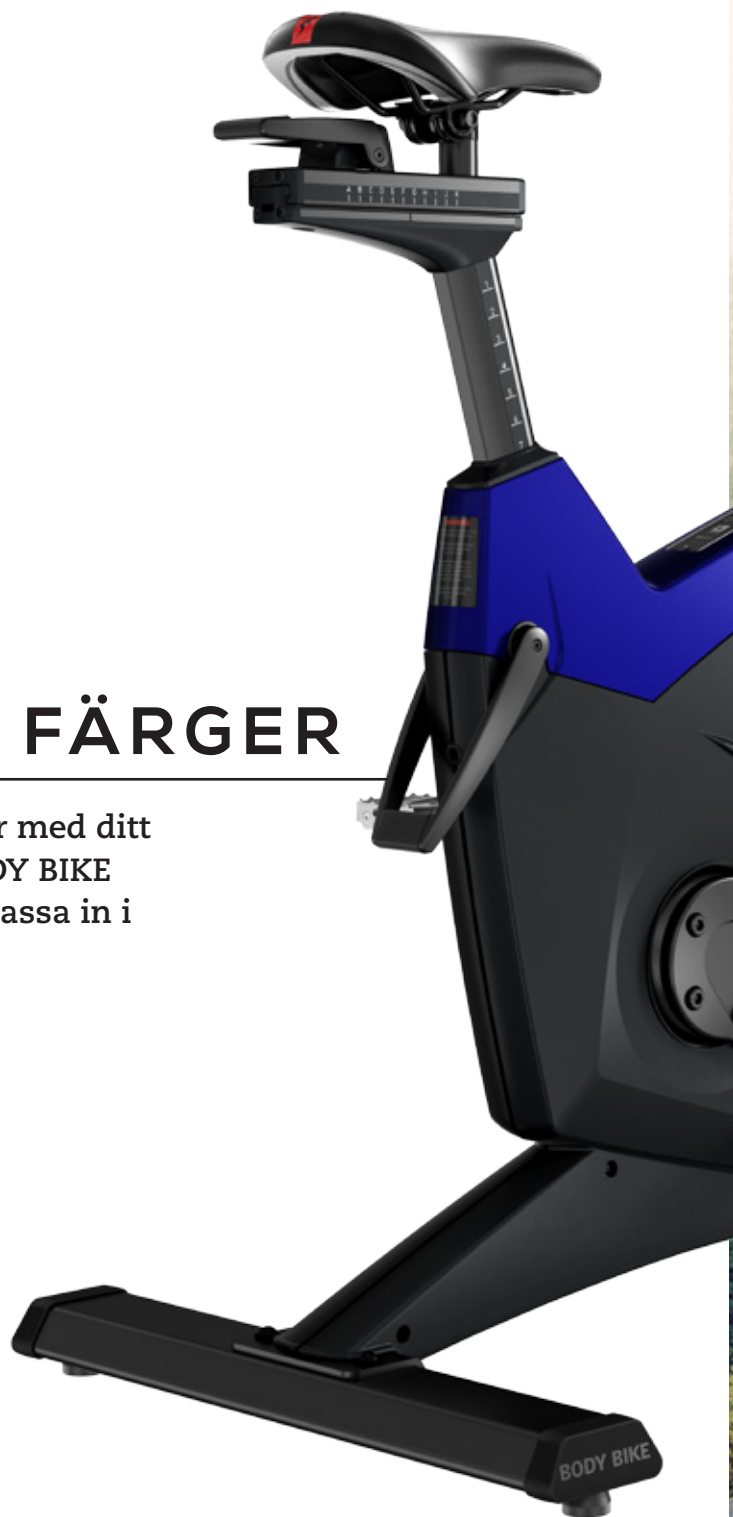

Säker och smart hållare för din telefon på styret.

* Se body-bike.com för en lista med testad mjukvara kompatibel med cykeln.

EN MÄNGD MED FÄRGER

Motivera och inspirera dina medlemmar med ditt val av färg. BODY BIKE SMART® och BODY BIKE SMART®+ finns i 10 olika färger för att passa in i varje träningslokal.