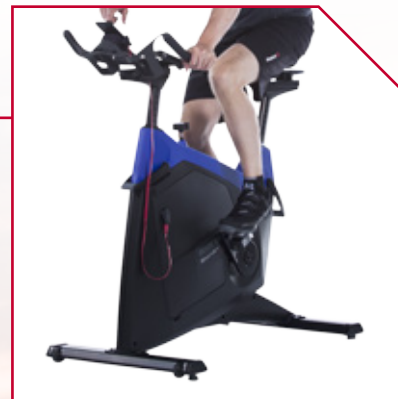

OPTIMERAD UTFORMNING

Möjligheten Power Position ger dig direkt tillgång till en möjlighet att åstadkomma maximal effektförbrukning.

Detaljer du aldrig kommer lägga märke till eftersom de helt enkelt alltid fungerar.

1. STYRE

Rostfritt stål med pulverlackerad yta. Hållare för två vattenflaskor. Svarta aerobars i aluminium.

2. SADEL

Stötupptagande, dubbeldensitets-sadel, för både män och kvinnor.

3. SADELSTÅNG

Anodiserade sadel- och styrstänger i aluminium.

4. RAM

Pulverlackerat rostfritt stål och stål.

5. SERVICEPOSITIONER

Fyrpunkts-magnetiska för lätt åtkomst.

6. DRIVPAKET

Poly-V-bälte med Kevlar®. Växelförhållande: 1:2,9.

7. MOTSTÅNDSSYSTEM

Friktion med Kevlar®.

8. STABILISATORER

Beslag i rostfritt stål. Blästrad, grundmålad och pulverlackerat stål för extra styrka. Breda för att säkerställa stabilitet.