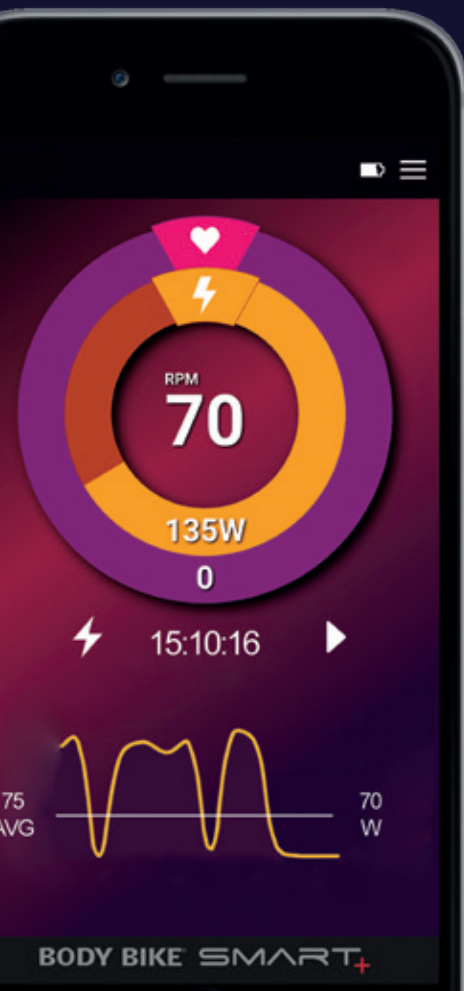

NOGGRANN WATTMÄTNING

BODY BIKE SMART®+ använder sig av DIREKT KRAFTMÄTNING för att mäta den energi som skapas, och detta borgar för att det du kommer att se på din display är KORREKT UPPMÄTT. Den här noggranna mätningen är möjlig genom användandet av en smart sensor som fungerar på samma sätt som en våg. Sensorn mäter den faktiska kraft du åstadkommer när du trycker på pedalen. Inga gissningar eller uppskattningar.

LADDNING, ÅTERUPPLADDNING

BODY BIKE SMART®+ kommer med en revolutionerande nyhet: SMART Charge. Med varje tramptag skapar du energi och ju hårdare du trampar desto mer energi skapar du. Energi för att ladda upp ditt sinne, din kropp och din telefon.

BODY BIKE® INDOOR CYCLING APPEN

Den här appen är utvecklad för BODY BIKE SMART®+. Den visar din träningsdata på din smartphone medan du tränar och sparar datan i appens tränings-historik. Vi samlar inte in din data och har heller inte tillgång till den. Den är helt och hållet din. Du kan välja att ladda upp din data på Google Fit och dela den på sociala medier. Du har full kontroll.

FUNKTIONER

- Enkel anslutning till BODY BIKE SMART® + via Bluetooth®.
- Datavisning (effekt i watt, puls, varvtal, kalorier, sträcka, hastighet - nuvarande, genomsnittlig och maxvärden).
- Träningshistorik
- Anpassning
- Syreupptagningsförmåga och muskeleffektivitet (VO2) (träningsskarta/max konstant effekt under 60 minuter (FTP)).
- Tryck på skärmen för att växla mellan olika datatyper.
- Möjlighet att ansluta till Google Fit.